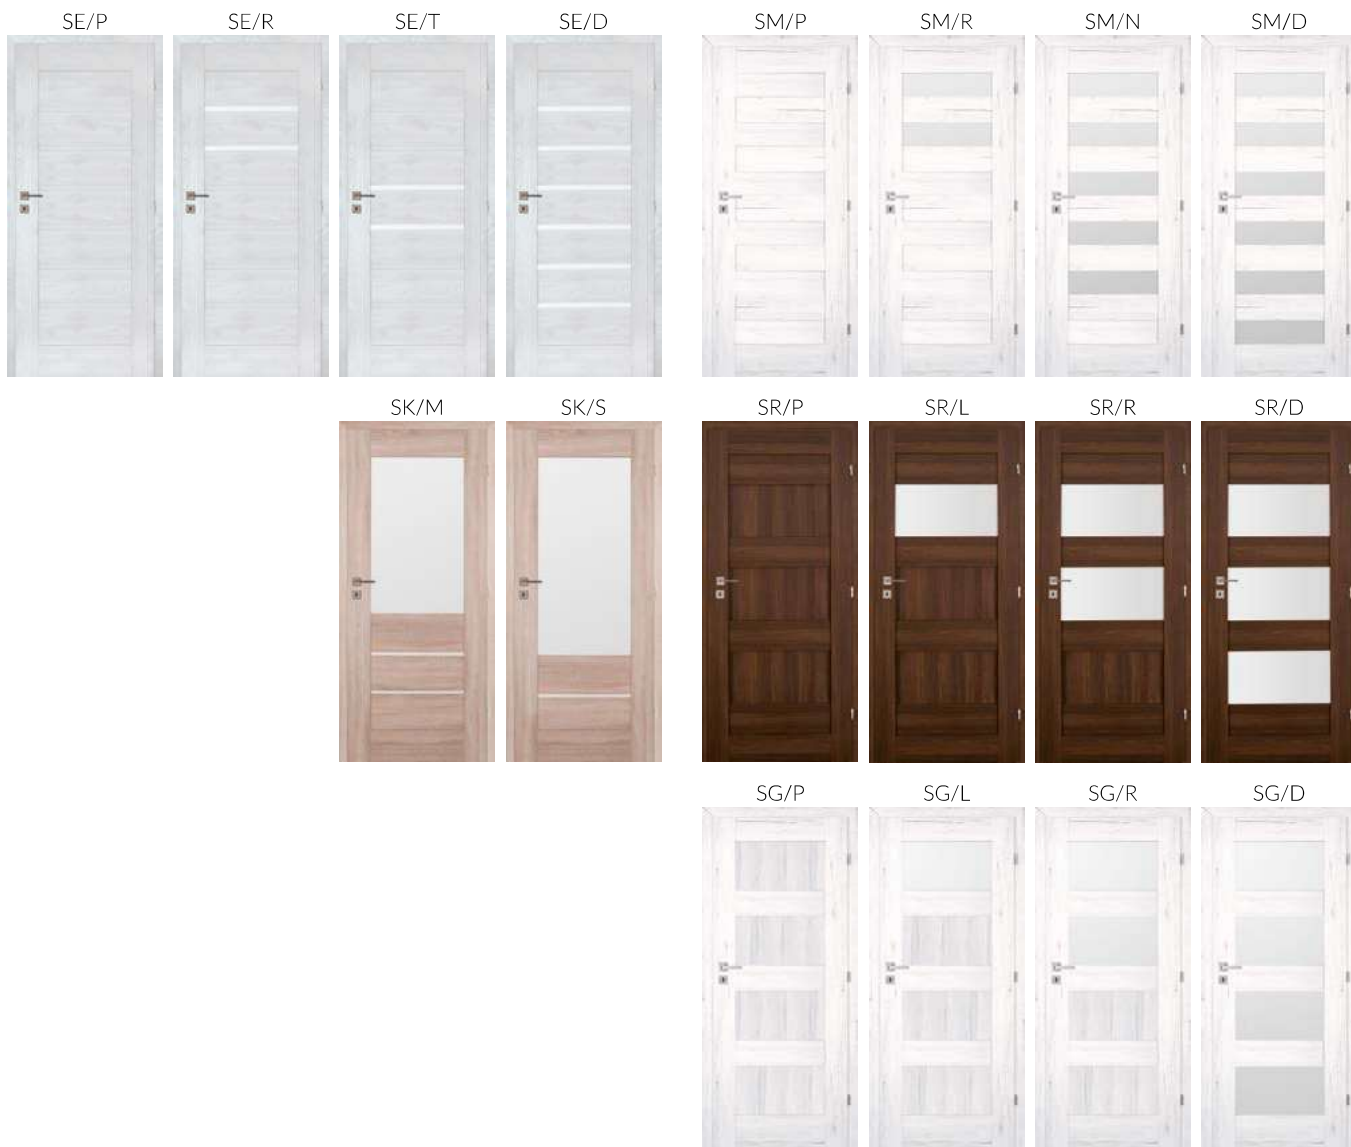

60-90 100-160

centurion-r.sk

DVERE
CENTURION

€ S DPH [€ BEZ DPH]

PREMIUM [B]	219,00 [182,50]
EXTREME [C]	249,00 [207,50]

EXTREME [C]
TECHNOLÓGIA
RÁM SOFT